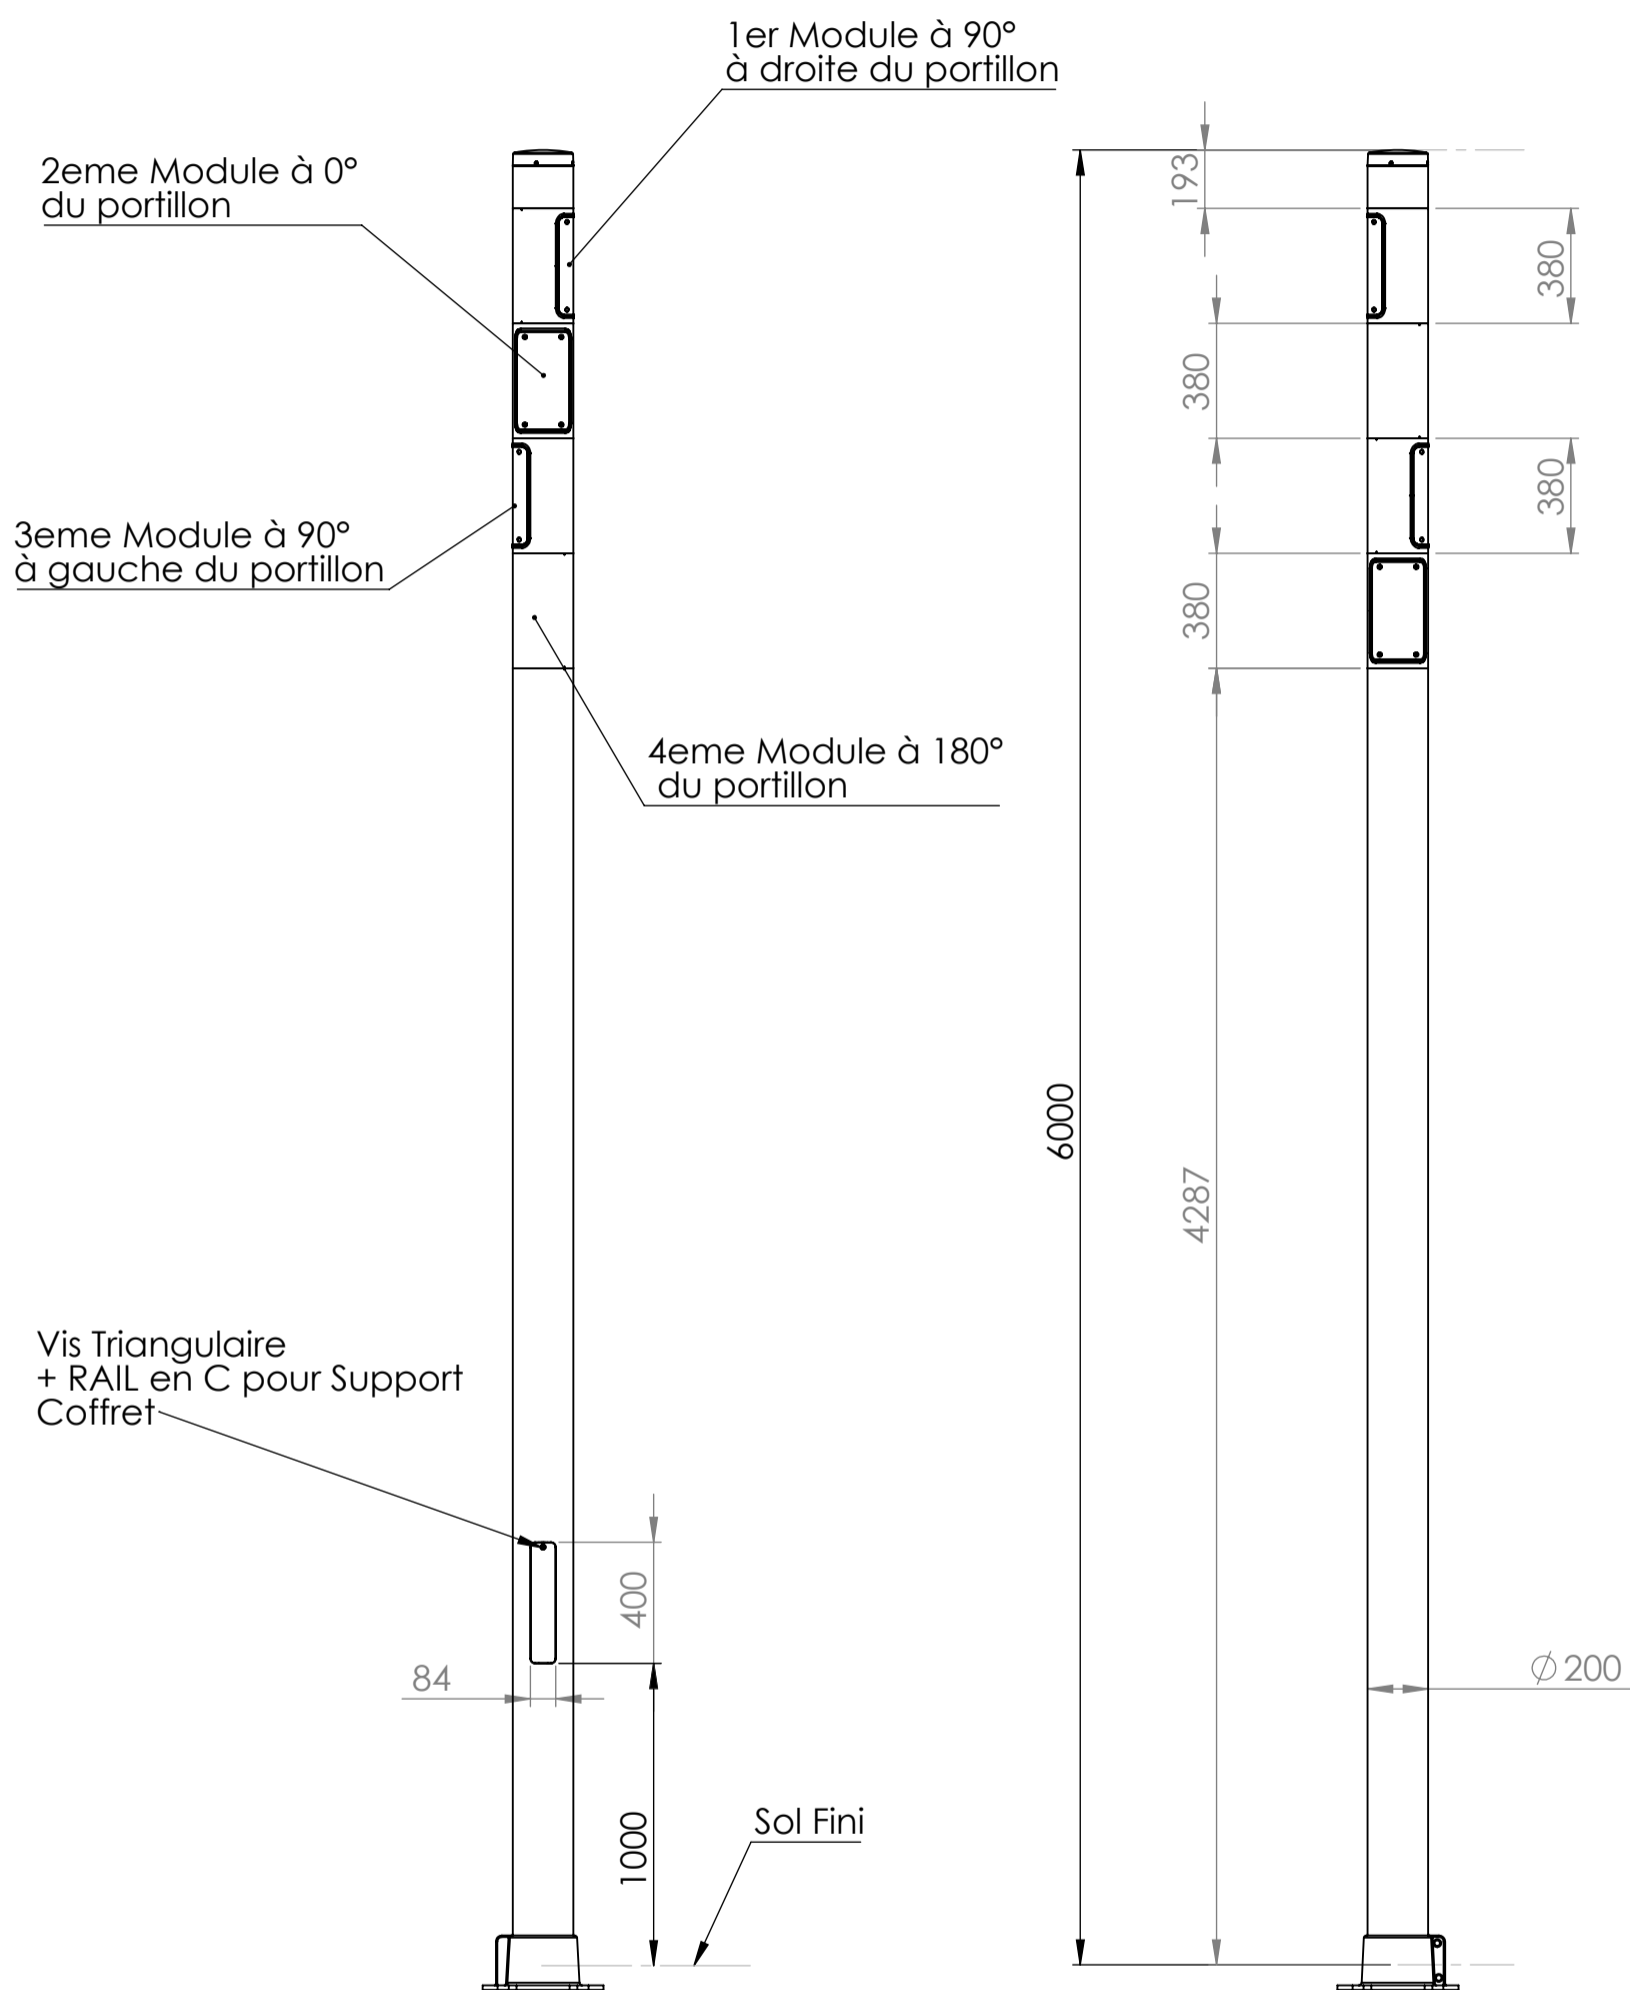

6ARPV

EGG385 LIGNE 10 :
11 COLONNES UNIVERSO 6M
4 MODULES PROJECTEUR

Opmerking:

voor specificatie LED lichtmodule
zie armatuurspec. UC603

Format: A3V

ECLATEC

VIG_3608_-

Echelle 1:25

Date: 06/04/21

REPRODUCTION INTERDITE-Loi du 11mars1902

41 rue Lafayette Maxeville 54527 LAXOU Cedex - Tel +33 3 83 39 38 00 - www.eclatec.com